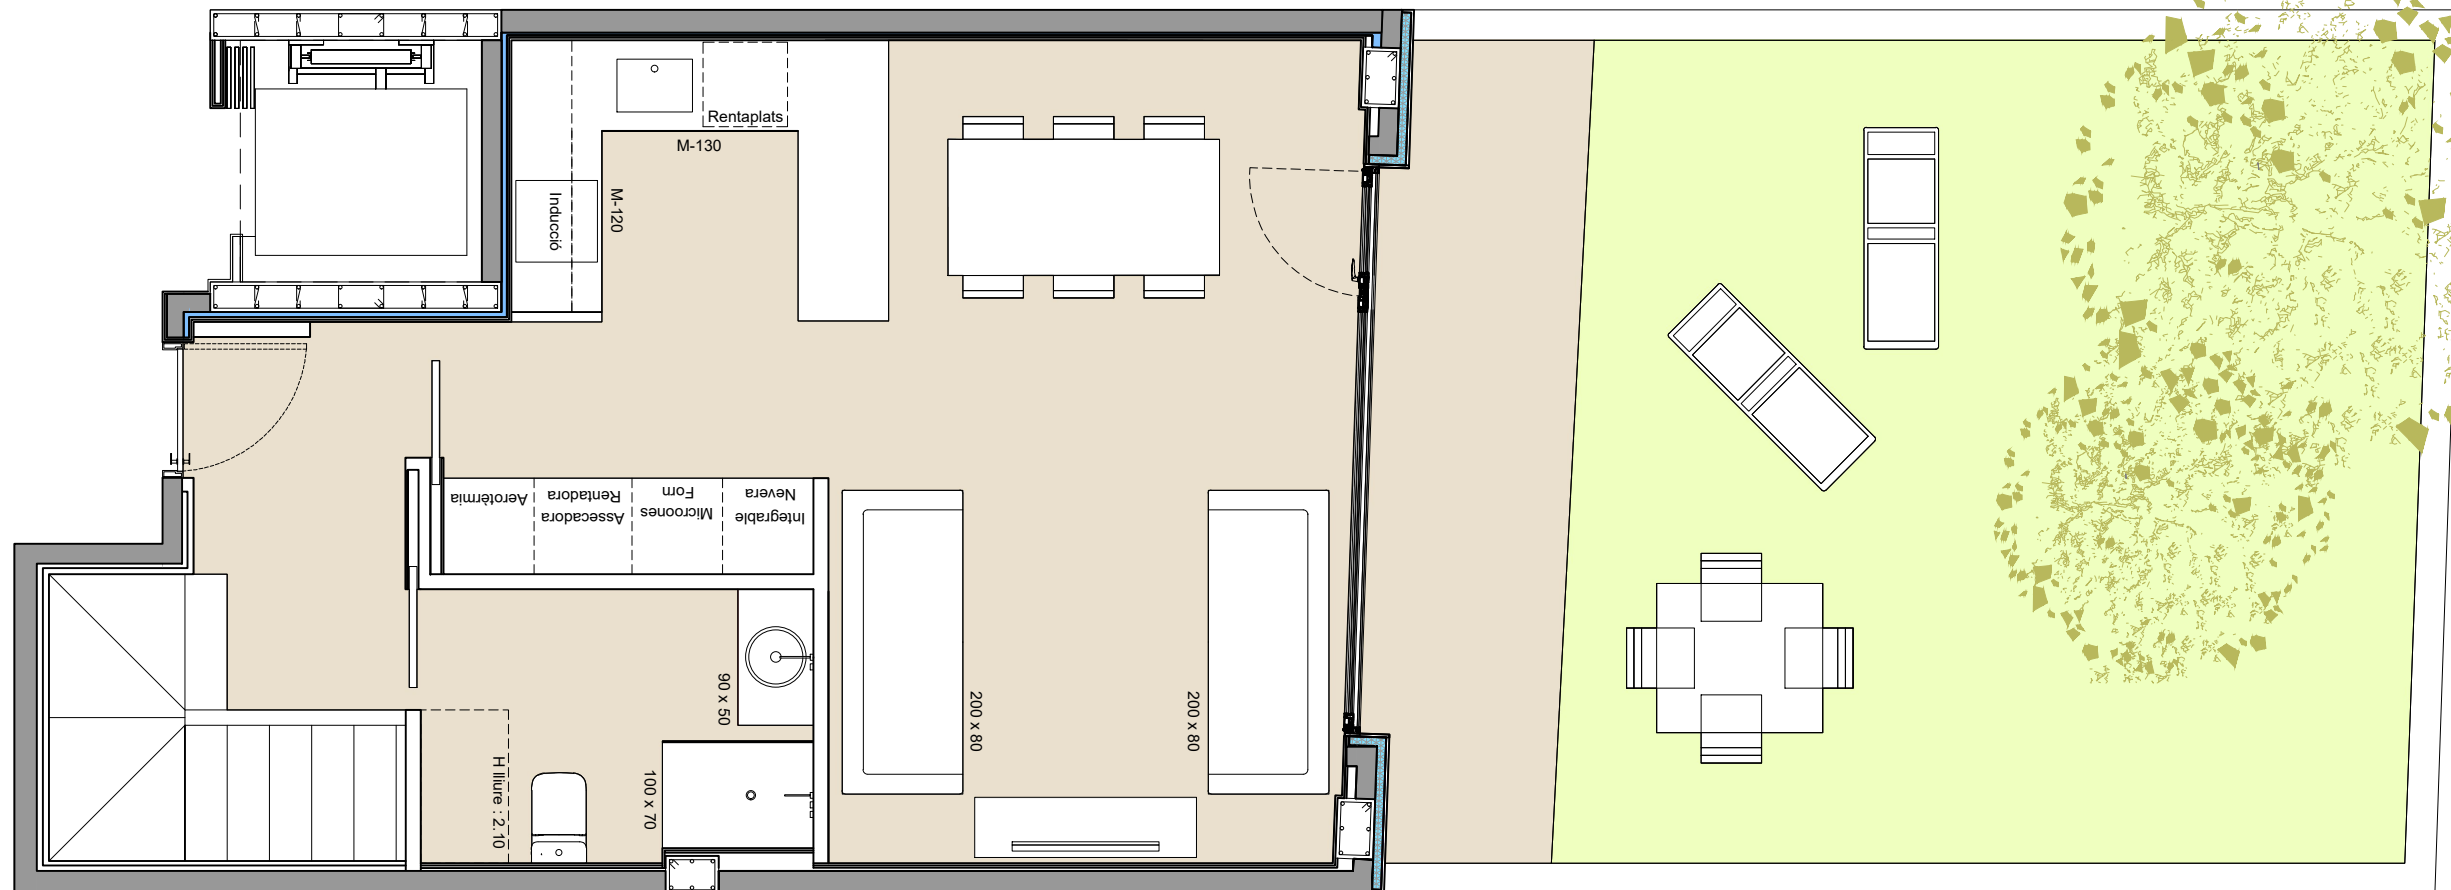

Habitatge Dúplex PB	
S. Útil	
S-M-C	27.50 m2
Rebedor	4.10 m2
Bany	4.55 m2
Escala	5.60 m2
Estudi	11.00 m2
Distrib.	2.00 m2
Habitació 1	10.75 m2
Habitació 2	8.75 m2
Bany	4.25 m2

S. Útil int.	78.50 m2
--------------	----------

S.Jardí	40.00 m2
---------	----------

S.Const. Total	95.00 m2
----------------	----------

Preu:	335.000 €
-------	-----------

garriga
bellobí
arquitectes

III + I
arquitectes

II + I
promocions

6 7 6 9 5 8 1 5 9